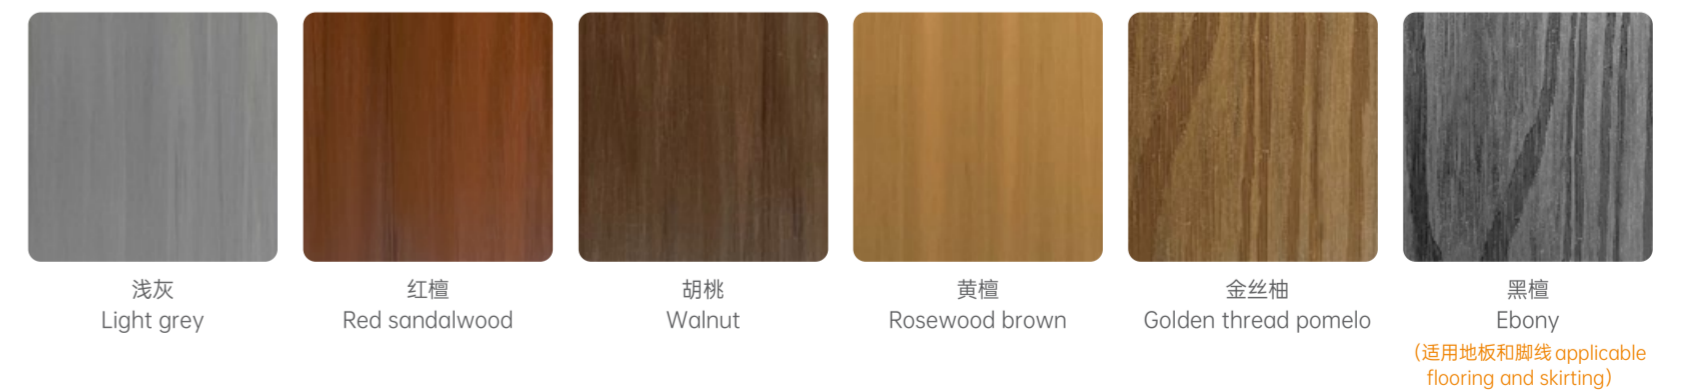

户外系列产品

Outdoor Series

应用场所 / Application site

221 户外格栅 221 Outdoor Wall Cladding

规格: 221×2900×26mm
材质: ASA 共挤 WPC 材质

Size: 221×2900×26mm
Material: ASA co-extruded WPC material

100 外墙挂板 100 Outdoor Wall Cladding

规格: 119×2900×12mm
材质: ASA 共挤 WPC 材质

Size: 119×2900×12mm
Material: ASA co-extruded WPC material

140 户外地板 140 Outdoor Decking

规格: 140×2900×25mm
材质: ASA 共挤 WPC 材质

Size: 140×2900×25mm
Material: ASA co-extruded WPC material

工艺 Process

户外墙板
Outdoor Wall Cladding

户外地板
Outdoor Decking

花色 Color