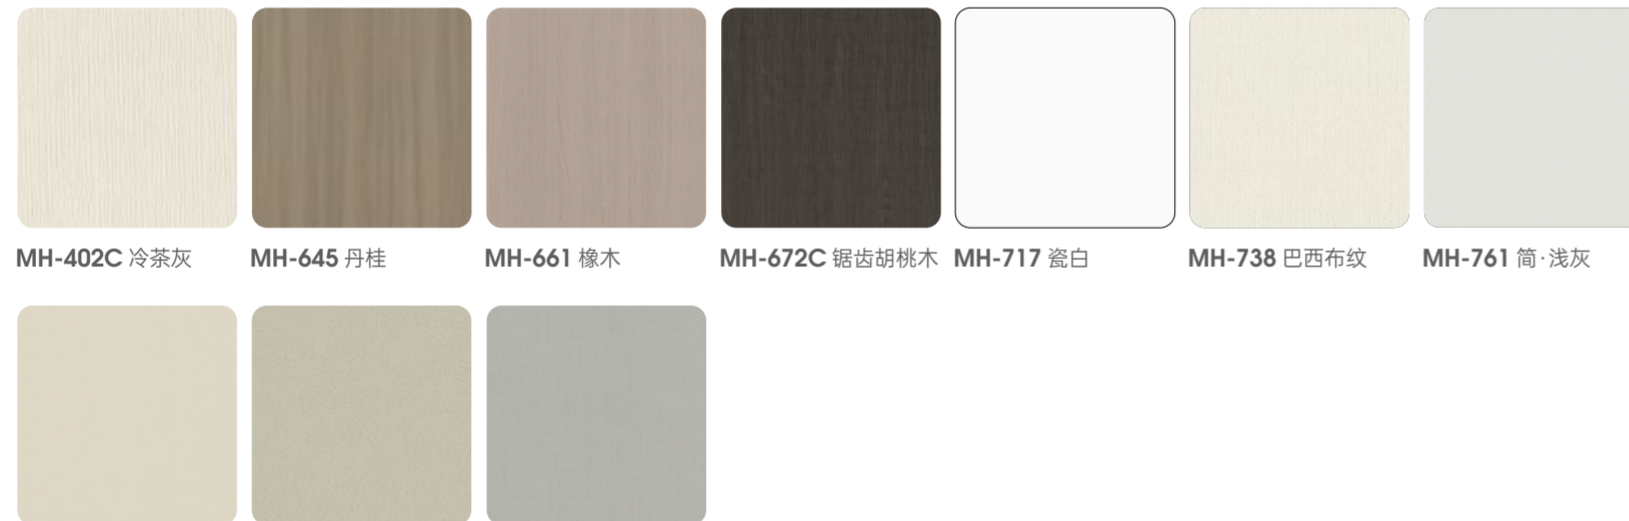

常规花色 (PVC 饰面层)

Conventional Patterns (PVC Finish Layer)

MH-648 意式洋梨 MH-649 西欧洋梨 MH-650C 法国灰橡木 MH-651C 黄金橡木 MH-830B 米兰可儿

定制花色 (PVC 饰面层)

Customized Patterns (PVC Decorative Layer)

MH-402C 冷茶灰 MH-645 丹桂 MH-661 橡木 MH-672C 锯齿胡桃木 MH-717 瓷白 MH-738 巴西布纹 MH-761 简·浅灰