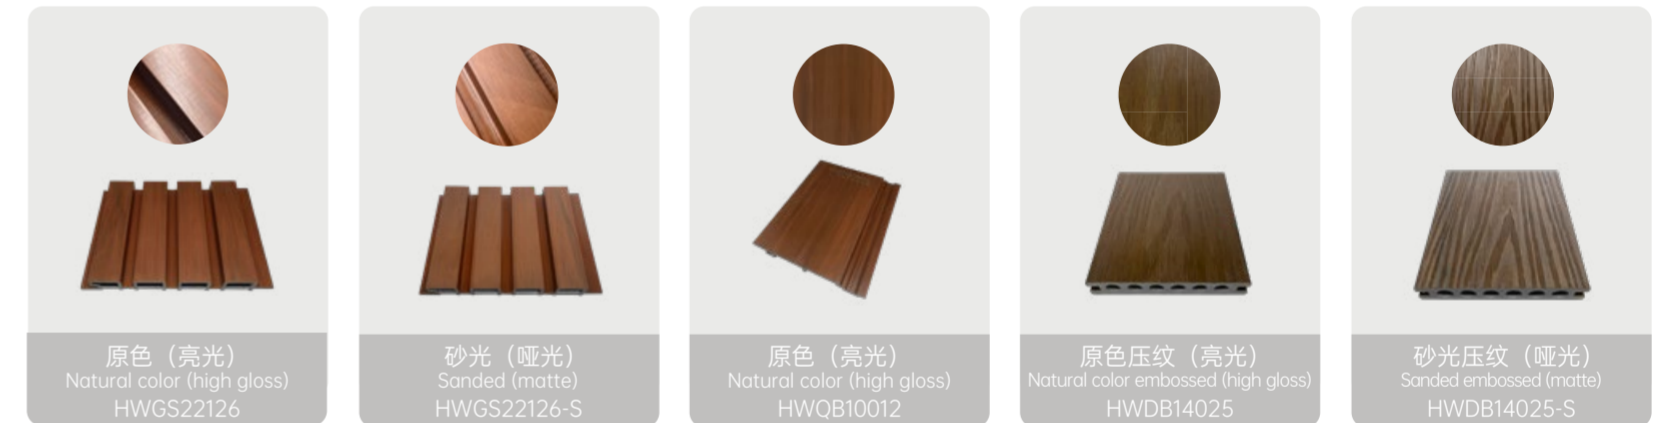

140 户外地板 140 Outdoor Decking

规格: 140×2900×25mm
材质: ASA 共挤 WPC 材质

Size: 140×2900×25mm
Material: ASA co-extruded WPC material

工艺 Process

户外墙板
Outdoor Wall Cladding

户外地板
Outdoor Decking

花色 Color

 餐厅户外地板、挂板：金丝柚
Outdoor Decking & Wall Cladding For Restaurant

 花园户外挂板：黄檀
Outdoor Wall Cladding For Garden

 花园户外地板、挂板、格栅：胡桃
Outdoor Decking&Wall Cladding For Garden

案例展示

CASE PRESENTATION

品质之选，畅销全球
BEST CHOICE FOR WORLDWIDE

美林汇凭借优质的工艺技术，为世界各地持续提供领先、环保的高品质护墙板，成为多个知名品牌的长期合作供应商，同时被广泛应用于各类工程、商业和家装项目中，深受客户认可。